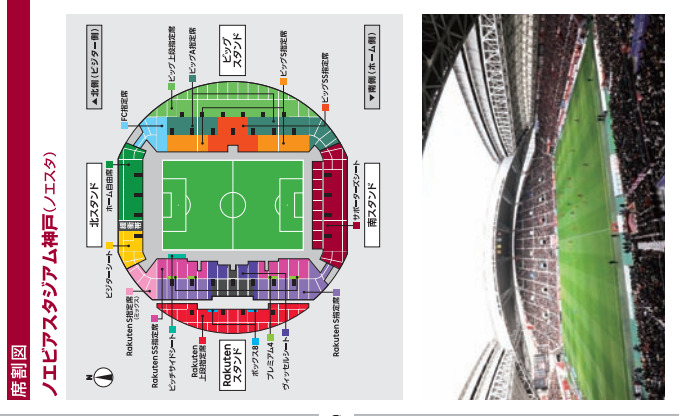

■記号の説明

- —— 切り取り
- - - 山折り
- - - - 谷折り

■作り方

- ①切り取り線にそって切りぬく
- ②折り線にそって折ればできあがり

※はさみやカッターの取扱いには十分ご注意ください。