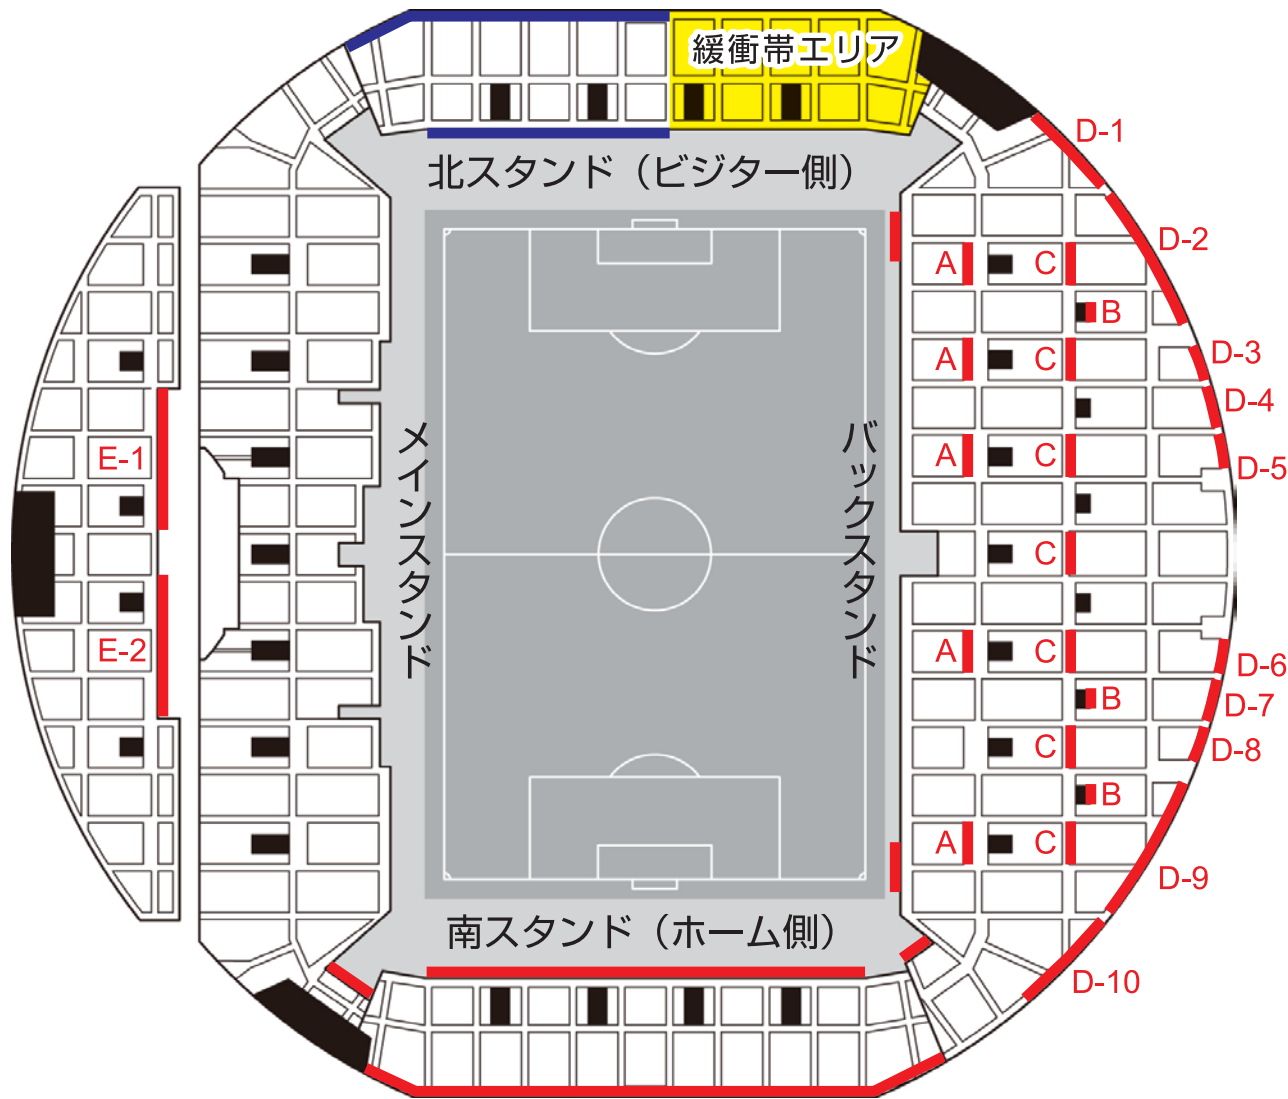

ノエビアスタジアム神戸 応援バナー掲出可能エリア

掲出可能サイズ情報 (一部のみ)

[バックスタンド]

- A** 車椅子席前面
(H:800mm×W:6,500mm)
- B** スタンドへの入口上の赤い壁面
(H:2,400mm×W:2,900mm)
※シーズン途中で広告等が掲出されている場合があります。
その場合は、バナー掲出不可となります。
- C** 中段通路座席ブロック最前列
(H:800mm×W:6,500mm)
- D** 上段最前列壁面
 - D-1 (H:1,200mm×W:13,200mm)
 - D-2 (H:1,500mm×W:23,900mm)
 - D-3 (H:700mm×W:5,400mm)
 - D-4 (H:600mm×W:6,650mm)
 - D-5 (H:600mm×W:4,600mm)
 - D-6 (H:600mm×W:5,500mm)
 - D-7 (H:600mm×W:6,450mm)
 - D-8 (H:900mm×W:5,900mm)
 - D-9 (H:1,200mm×W:23,000mm)
 - D-10 (H:1,200mm×W:12,000mm)

[メインスタンド]

- E** 上段最前列壁面
 - E-1 (H:800mm×W:17,000mm)
 - E-2 (H:800mm×W:17,000mm)

——— ホームサポーター

——— ビジターサポーター

※チケット販売状況によって変動する場合があります。