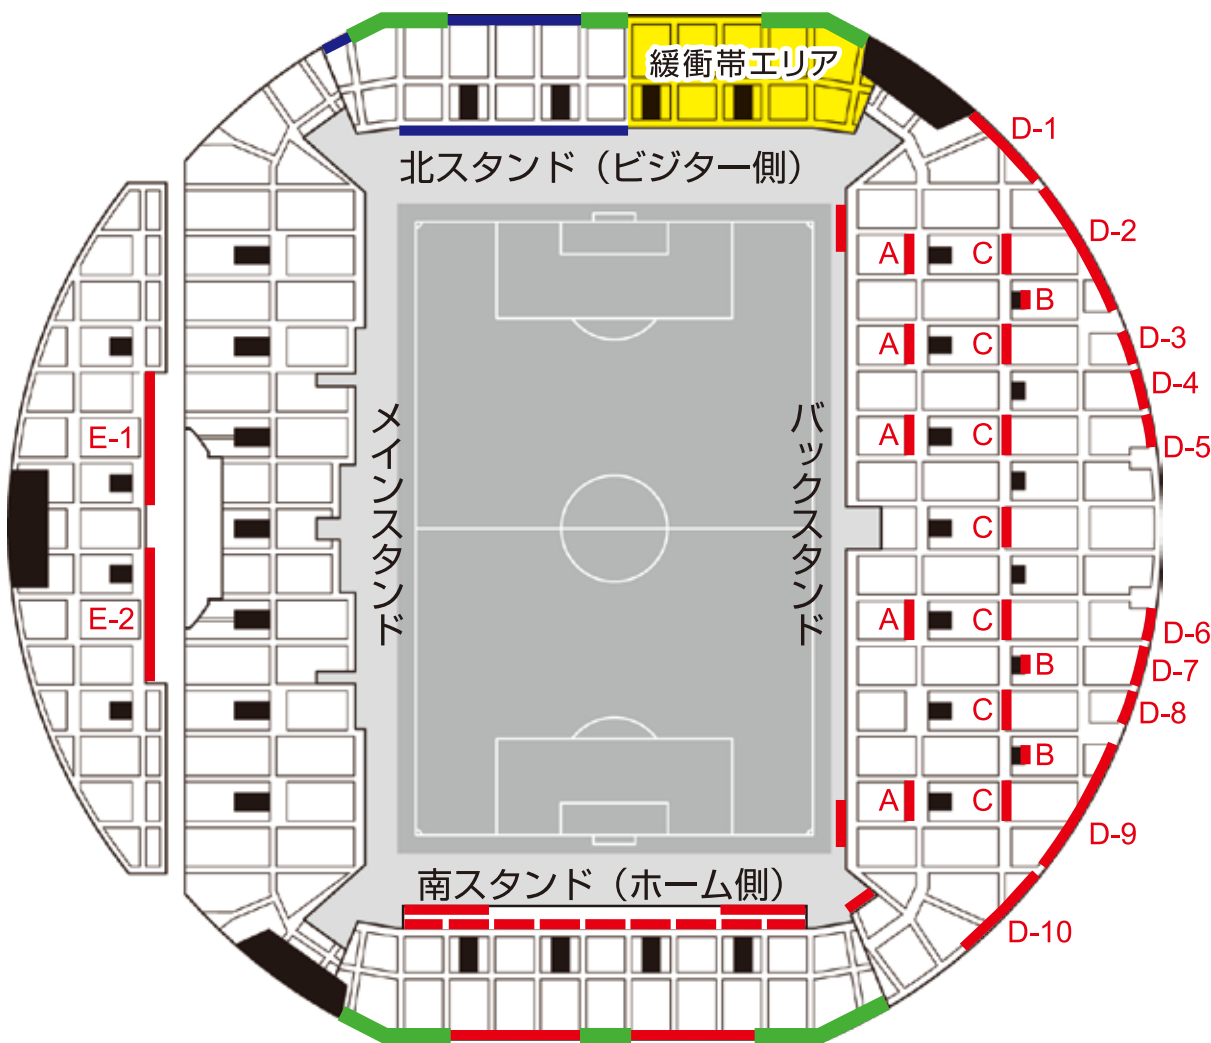

ノエビアスタジアム神戸 応援バナー掲出可能エリア

掲出可能サイズ情報 (一部のみ)

[バックスタンド]

- A** 車椅子席前面
(H:800mm×W:6,500mm)
- B** スタンドへの入口上の紅い壁面
(H:2,400mm×W:2,900mm)
※シーズン途中で広告等が掲出されている場合があります。
その場合は、バナー掲出不可となります。
- C** 中段通路座席ブロック最前列
(H:800mm×W:6,500mm)
- D** 上段最前列壁面
 - D-1 (H:1,200mm×W:13,200mm)
 - D-2 (H:1,500mm×W:23,900mm)
 - D-3 (H:700mm×W:5,400mm)
 - D-4 (H:600mm×W:6,650mm)
 - D-5 (H:600mm×W:4,600mm)
 - D-6 (H:600mm×W:5,500mm)
 - D-7 (H:600mm×W:6,450mm)
 - D-8 (H:900mm×W:5,900mm)
 - D-9 (H:1,200mm×W:23,000mm)
 - D-10 (H:1,200mm×W:12,000mm)

[メインスタンド]

- E** 上段最前列壁面
 - E-1 (H:800mm×W:17,000mm)
 - E-2 (H:800mm×W:17,000mm)

—— ホームサポーター

—— ビジターサポーター

※チケット販売状況によって変動する場合があります。

※広告等の掲出により急遽バナー掲出いただけない場合があります。

—— 掲出不可