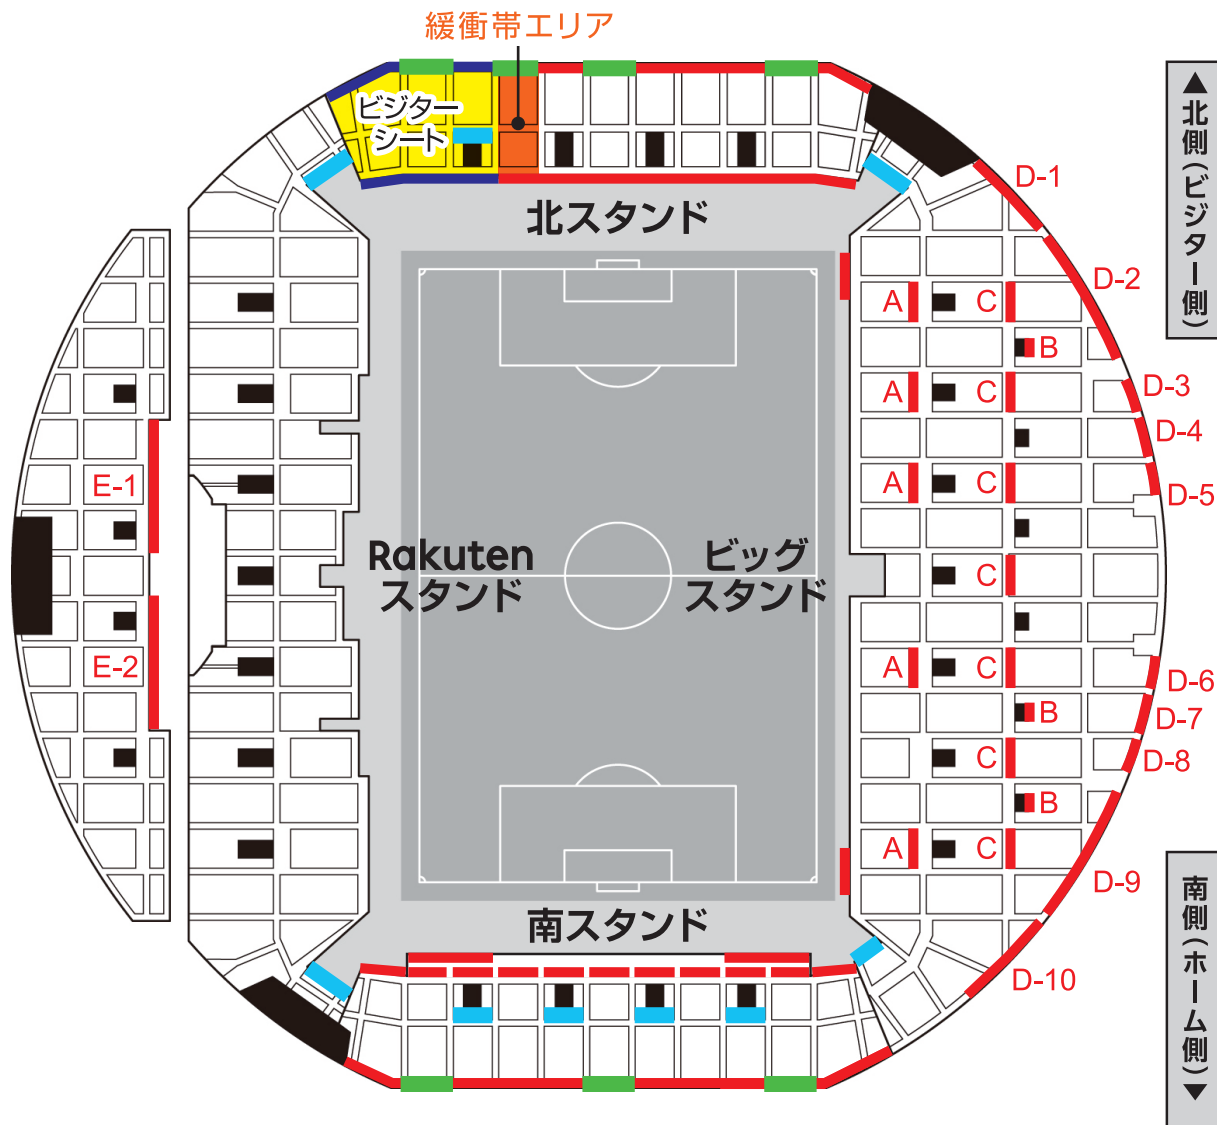

ノエビアスタジアム神戸 応援バナー掲出可能エリア

掲出可能サイズ情報(一部のみ)	
A	車椅子席前面 (H:800mm×W:6,500mm)
B	スタンドへの入口上の紅い壁面 (H:2,400mm×W:2,900mm) <small>※シーズン途中で広告等が掲出されている場合があります。 その場合は、バナー掲出不可となります。</small>
C	中段通路座席ブロック最前列 (H:800mm×W:6,500mm)
D	上段最前列壁面
D-1	(H:1,200mm×W:13,200mm)
D-2	(H:1,500mm×W:23,900mm)
D-3	(H:700mm×W:5,400mm)
D-4	(H:600mm×W:6,650mm)
D-5	(H:600mm×W:4,600mm)
D-6	(H:600mm×W:5,500mm)
D-7	(H:600mm×W:6,450mm)
D-8	(H:900mm×W:5,900mm)
D-9	(H:1,200mm×W:23,000mm)
D-10	(H:1,200mm×W:12,000mm)
E	上段最前列壁面
E-1	(H:800mm×W:17,000mm)
E-2	(H:800mm×W:17,000mm)