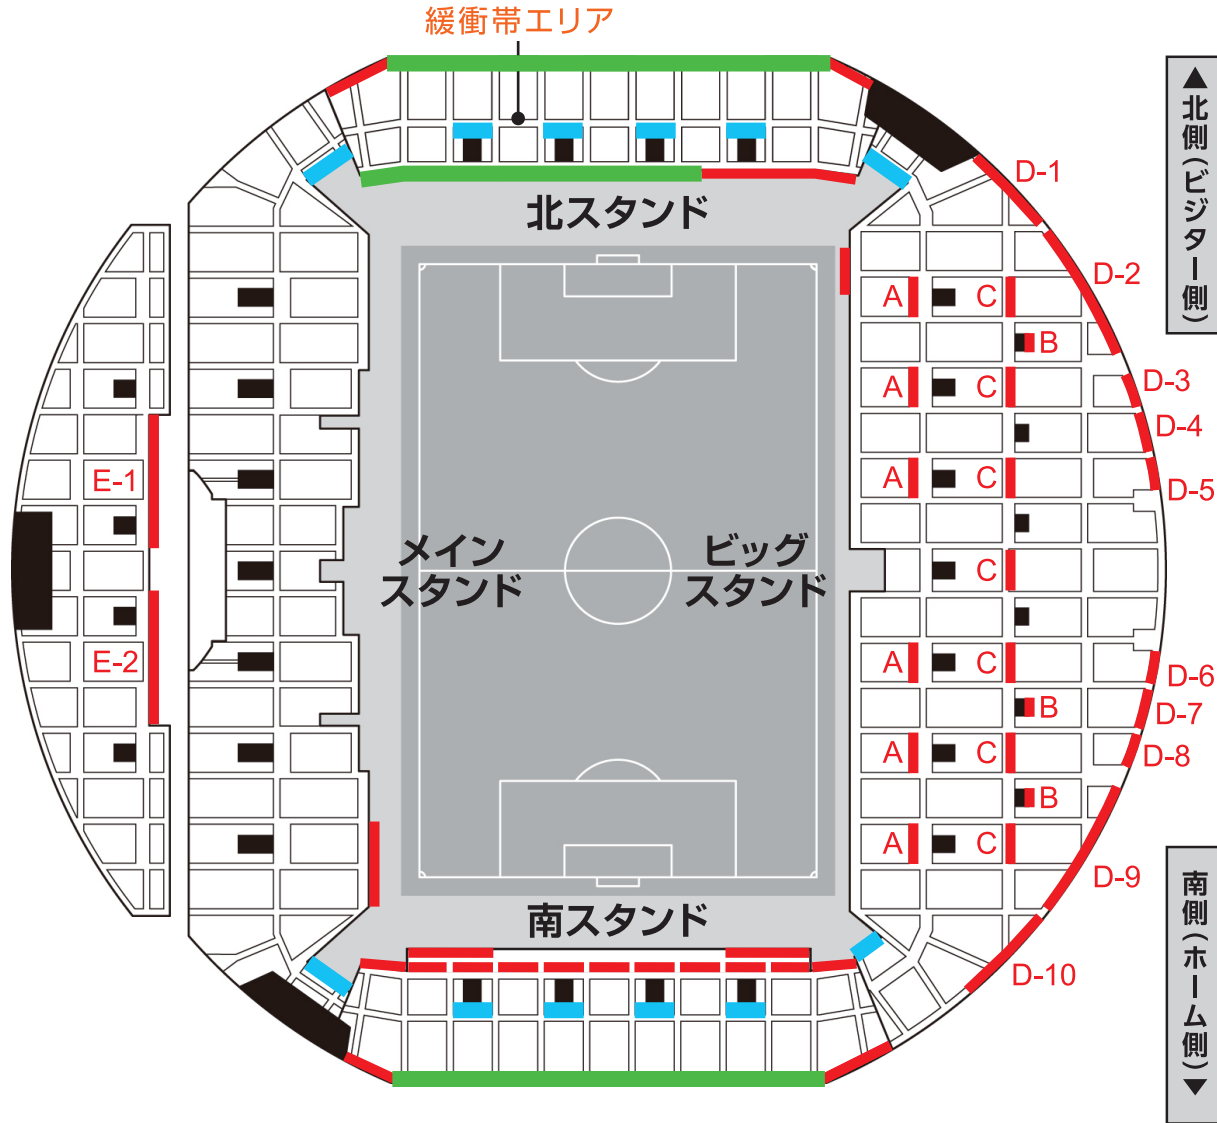

# ノエビアスタジアム神戸 応援バナー掲出可能エリア

## 掲出可能サイズ情報(一部のみ)

- A** 車椅子席前面  
(H:800mm×W:6,500mm)
- B** スタンドへの入口上の赤い壁面  
(H:2,400mm×W:2,900mm)  
※シーズン途中で広告等が掲出されている場合があります。  
その場合は、バナー掲出不可となります。
- C** 中段通路座席ブロック最前列  
(H:800mm×W:6,500mm)
- D** 上段最前列壁面
  - D-1 (H:1,200mm×W:13,200mm)
  - D-2 (H:1,500mm×W:23,900mm)
  - D-3 (H:700mm×W:5,400mm)
  - D-4 (H:600mm×W:6,650mm)
  - D-5 (H:600mm×W:4,600mm)
  - D-6 (H:600mm×W:5,500mm)
  - D-7 (H:600mm×W:6,450mm)
  - D-8 (H:900mm×W:5,900mm)
  - D-9 (H:1,200mm×W:23,000mm)
  - D-10 (H:1,200mm×W:12,000mm)
- E** 上段最前列壁面
  - E-1 (H:800mm×W:17,000mm)
  - E-2 (H:800mm×W:17,000mm)