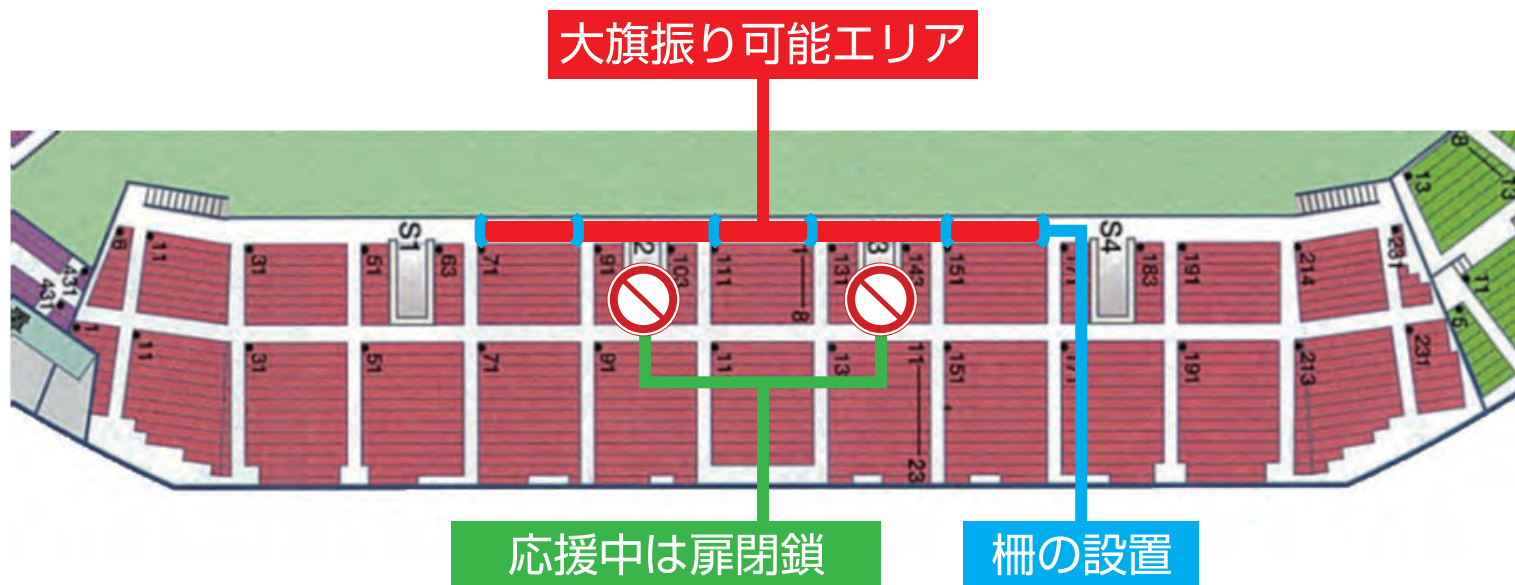

# ノエビアスタジアム神戸 大旗振りエリア

南スタンド (サポーターズシート)