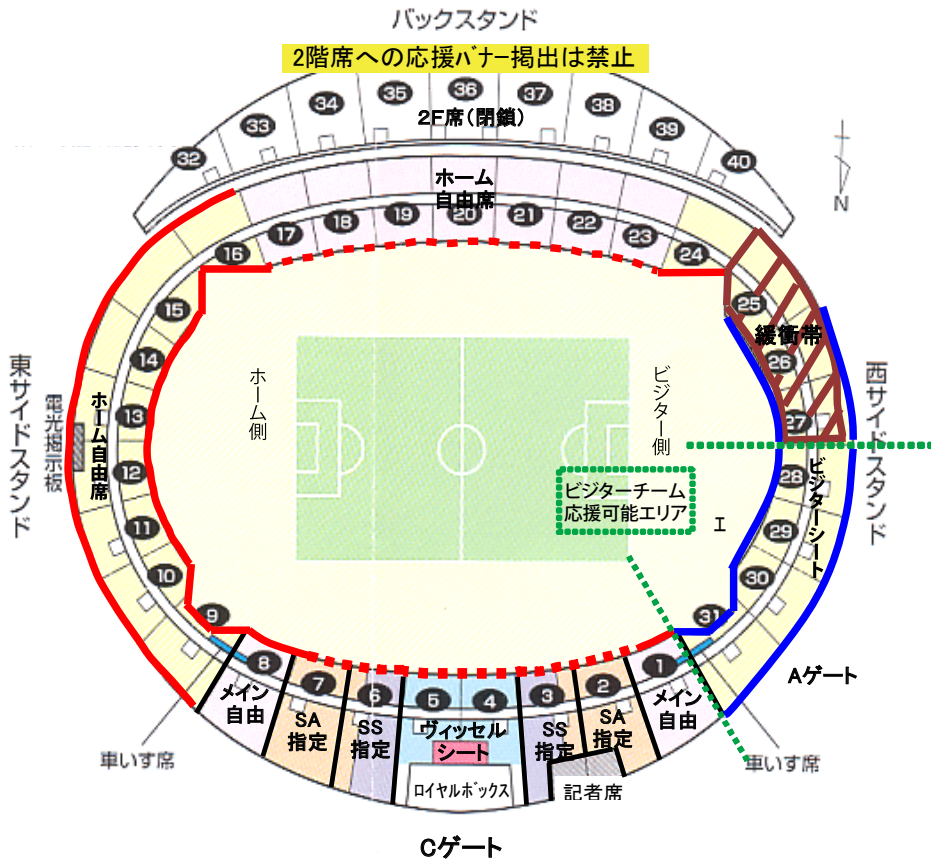

ユニバー記念競技場 応援バナー掲出可能位置

- 応援バナー掲出可能位置
- ホームサポーター応援バナー掲出可能位置
 - ※ - - - - 赤点線部分には壁面広告バナーを掲出しております。
広告を覆う応援バナーの掲出は禁止です。
 - ビジターサポーター応援バナー掲出可能位置