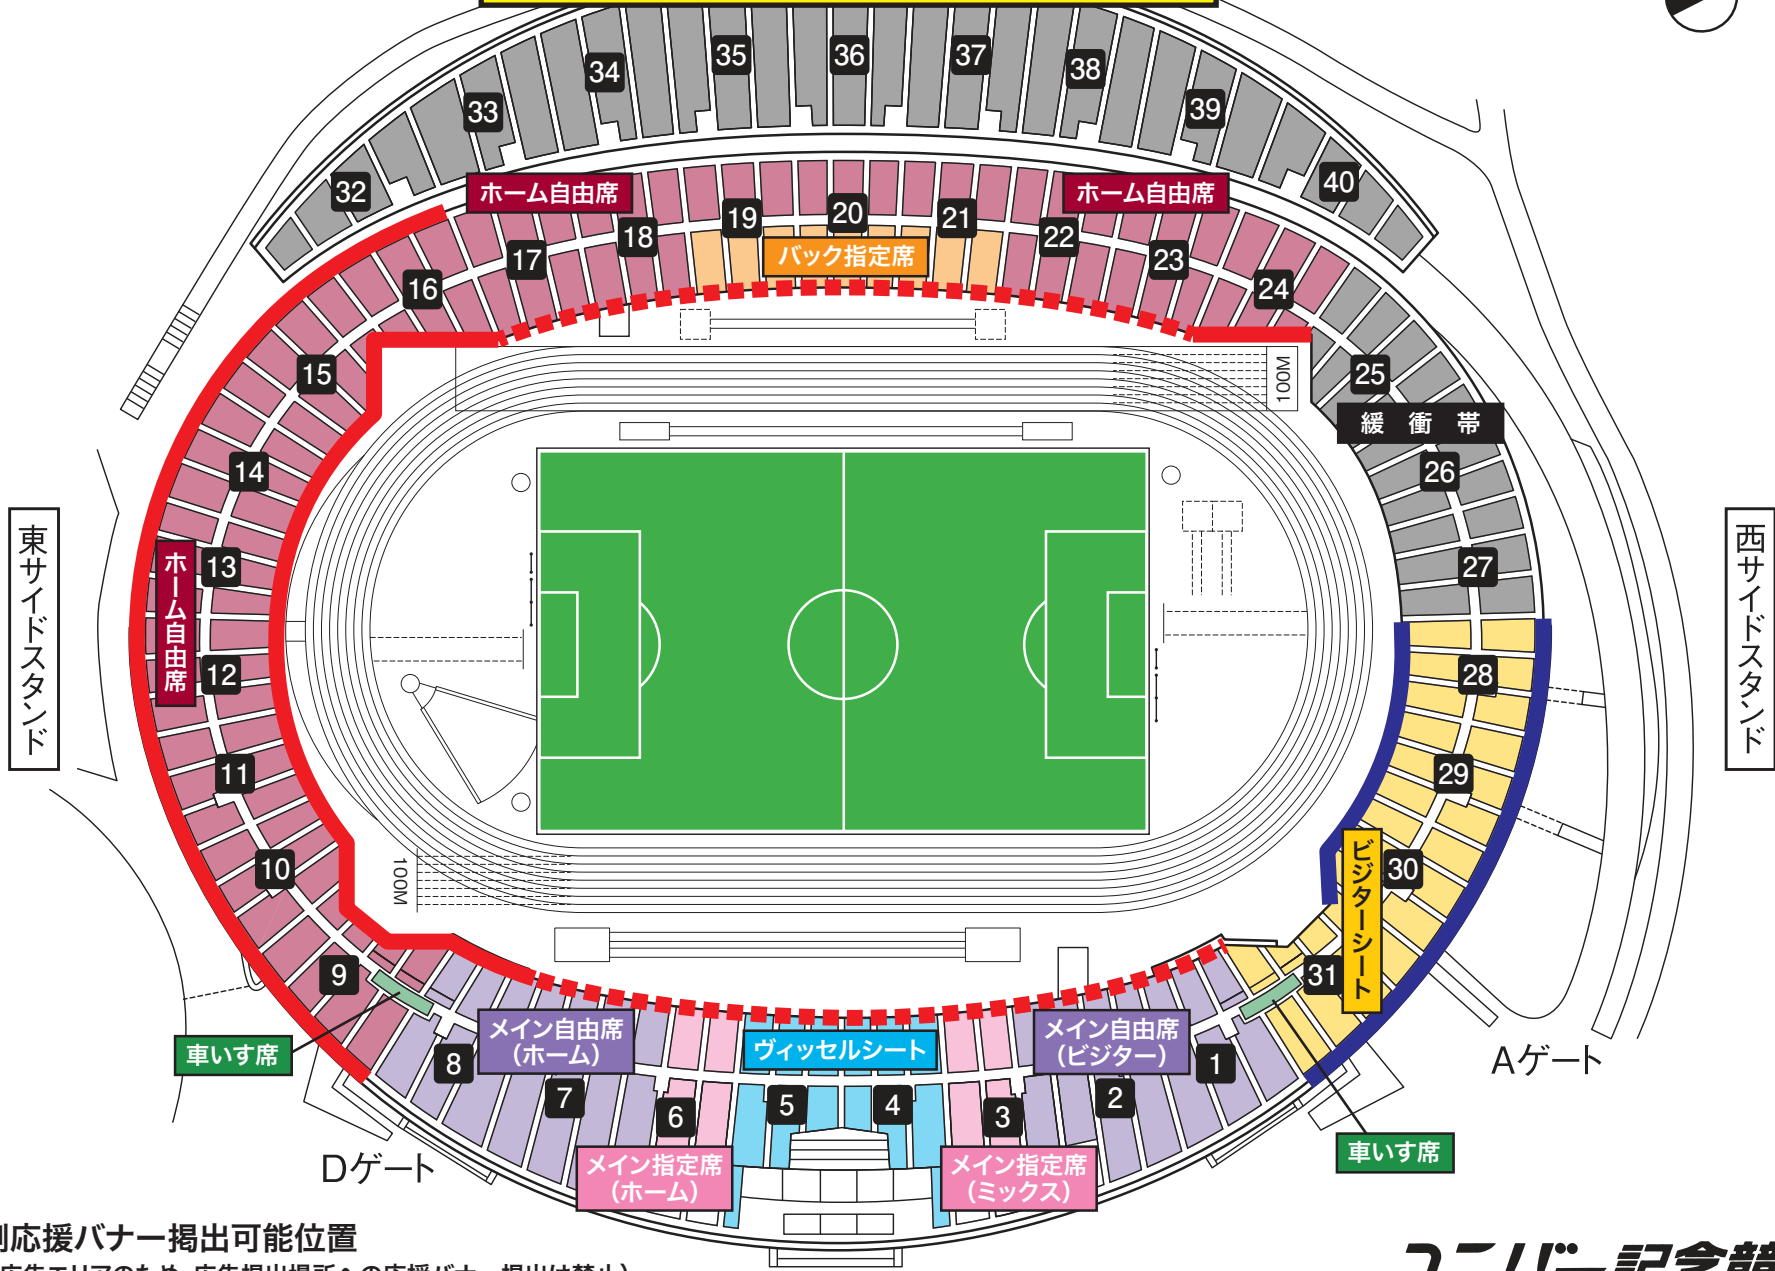

応援バナー掲出可能位置

バックスタンド

2階席への応援バナー掲出は禁止です

- ホーム側応援バナー掲出可能位置**
(■■■ は広告エリアのため、広告掲出場所への応援バナー掲出は禁止)
- ビジター側応援バナー掲出可能位置**

メインスタンド